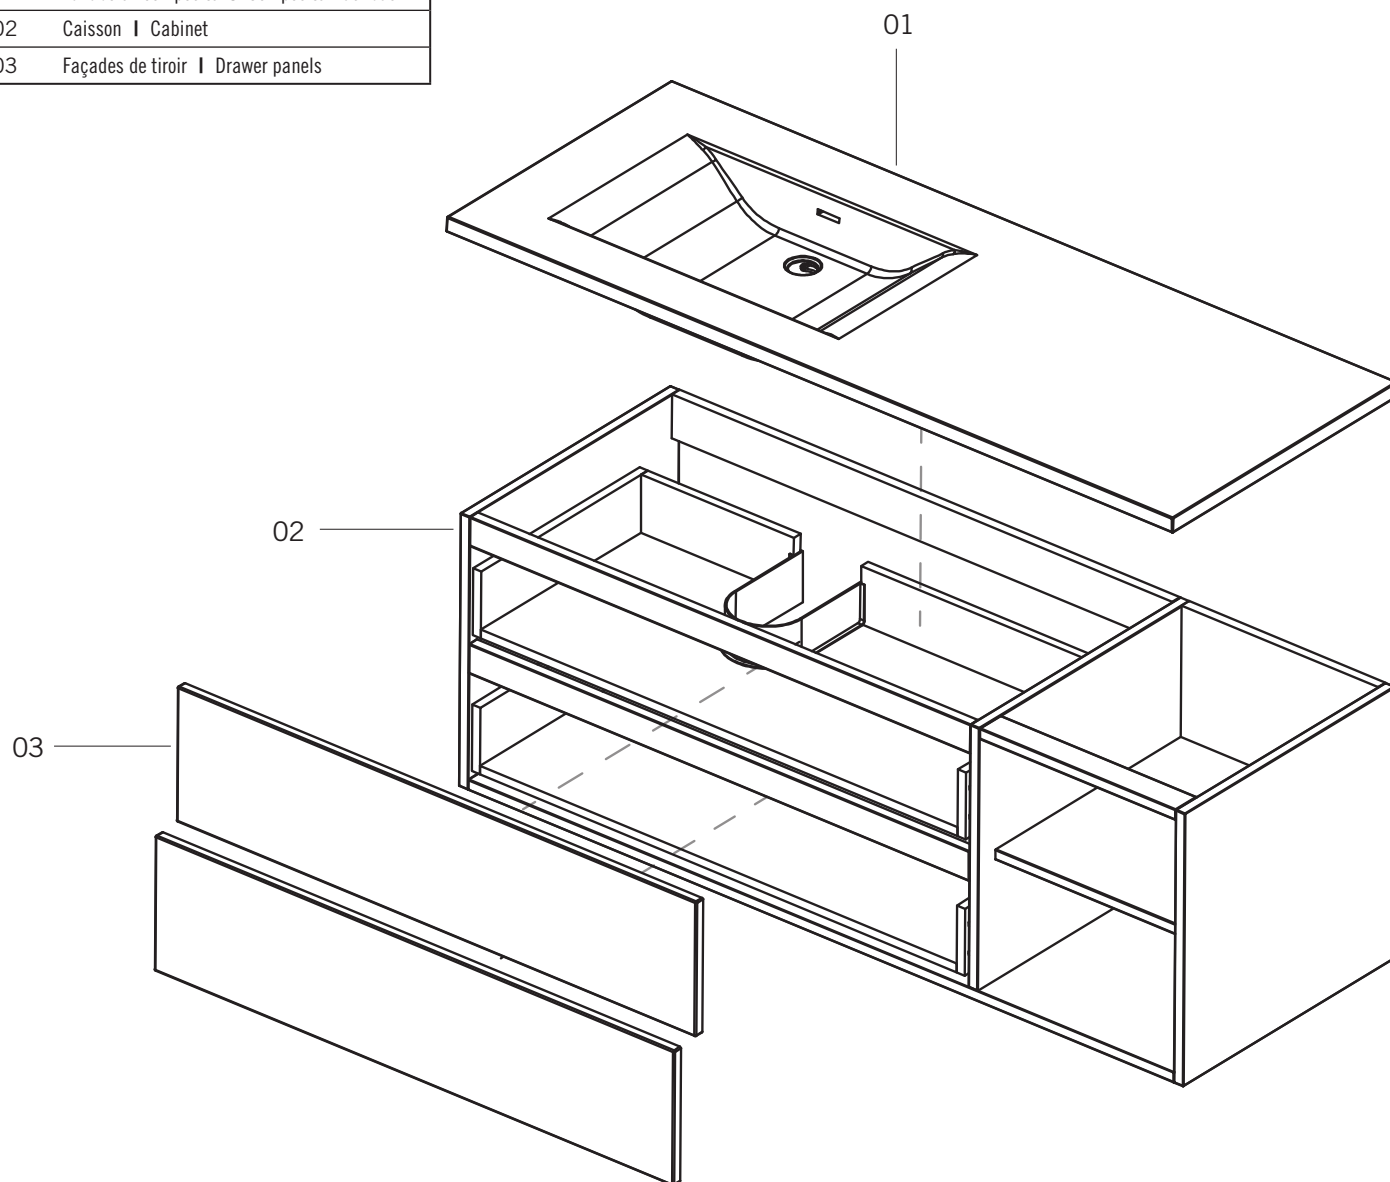

HAUS - RHS1400LK02

Description:

- Meuble-lavabo 2 tiroirs | 2 drawers bathroom vanity
- 2 tablettes ouvertes | 2 open shelves
- Coulisses à ouverture à pression | Push-to-open drawer slides
- Ouverture en U pour tuyauterie | U shaped opening for plumbing
- Lavabo en composite blanc inclus, non percé | White gloss composite washbasin included, undrilled

NO-MBL : Caisson NO et façade MBL / NO cabinet & MBL drawer front

NO-MBK : Caisson NO et façade MBL / NO cabinet & MBL drawer front

*Robinetterie vendu séparément
Faucet sold separately

Référez-vous au **RMP1400LBL** pour les détails techniques du lavabo
Refer to **RMP1400LBL** for detailed dimensions of the washbasin

*Dimensions intérieures du tiroir
Inner dimensions of the drawer

Liste complète des pièces de votre meuble.
Complete parts list of your vanity.

LISTE DES PIÈCES / PARTS LIST

NO.	DESCRIPTIONS
01	Lavabo en composite Composite washbasin
02	Caisson Cabinet
03	Façades de tiroir Drawer panels