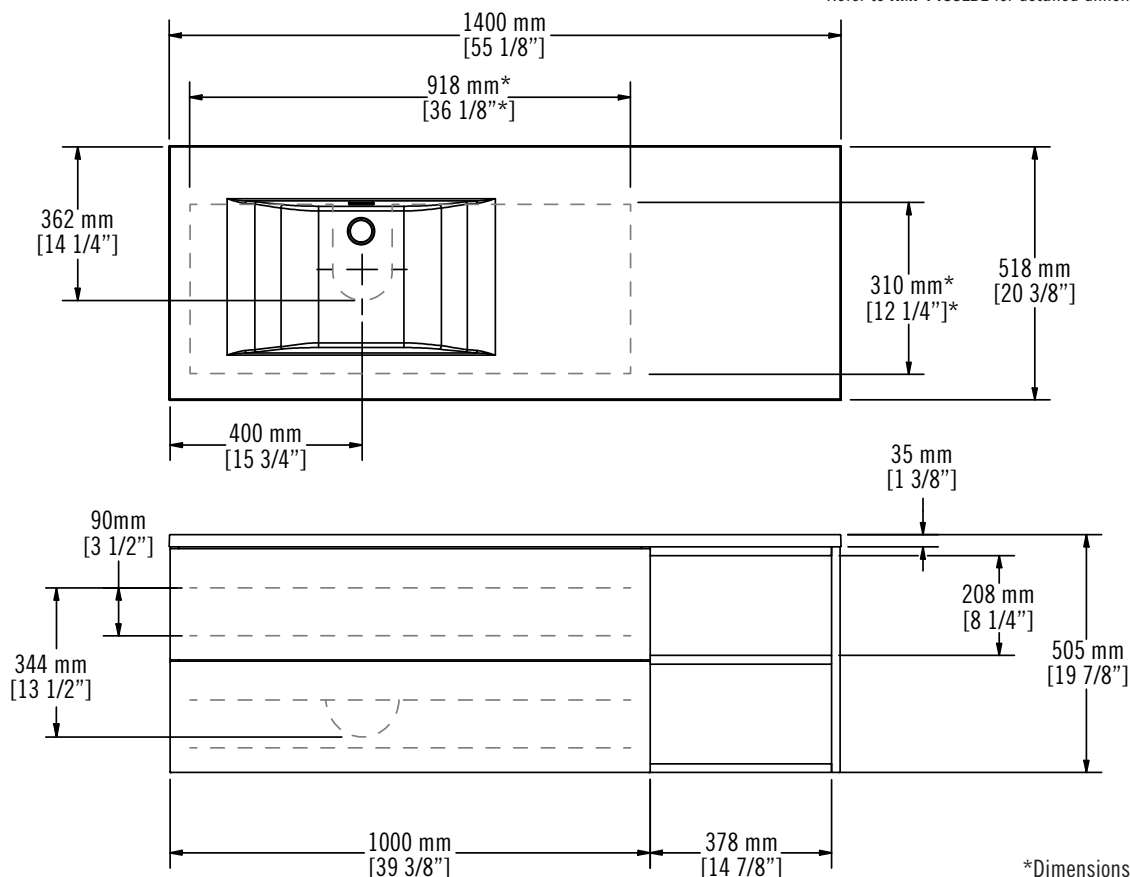

HAUS - RHS1400LK02

Description:

- Meuble-lavabo 2 tiroirs | 2 drawers bathroom vanity
- 2 tablettes ouvertes | 2 open shelves
- Coulisses à ouverture à pression | Push-to-open drawer slides
- Ouverture en U pour tuyauterie | U shaped opening for plumbing
- Lavabo en composite blanc inclus, non percé | White gloss composite washbasin included, undrilled

NO-MBL : Caisson NO et façade MBL / NO cabinet & MBL drawer front

NO-MBK : Caisson NO et façade MBL / NO cabinet & MBL drawer front

*Robinetterie vendu séparément
Faucet sold separately

Référez-vous au **RMP1400LBL** pour les détails techniques du lavabo
Refer to **RMP1400LBL** for detailed dimensions of the washbasin

*Dimensions intérieures du tiroir
Inner dimensions of the drawer

Liste complète des pièces de votre meuble.
Complete parts list of your vanity.

LISTE DES PIÈCES / PARTS LIST

NO.	DESCRIPTIONS
01	Lavabo en composite Composite washbasin
02	Caisson Cabinet
03	Façades de tiroir Drawer panels